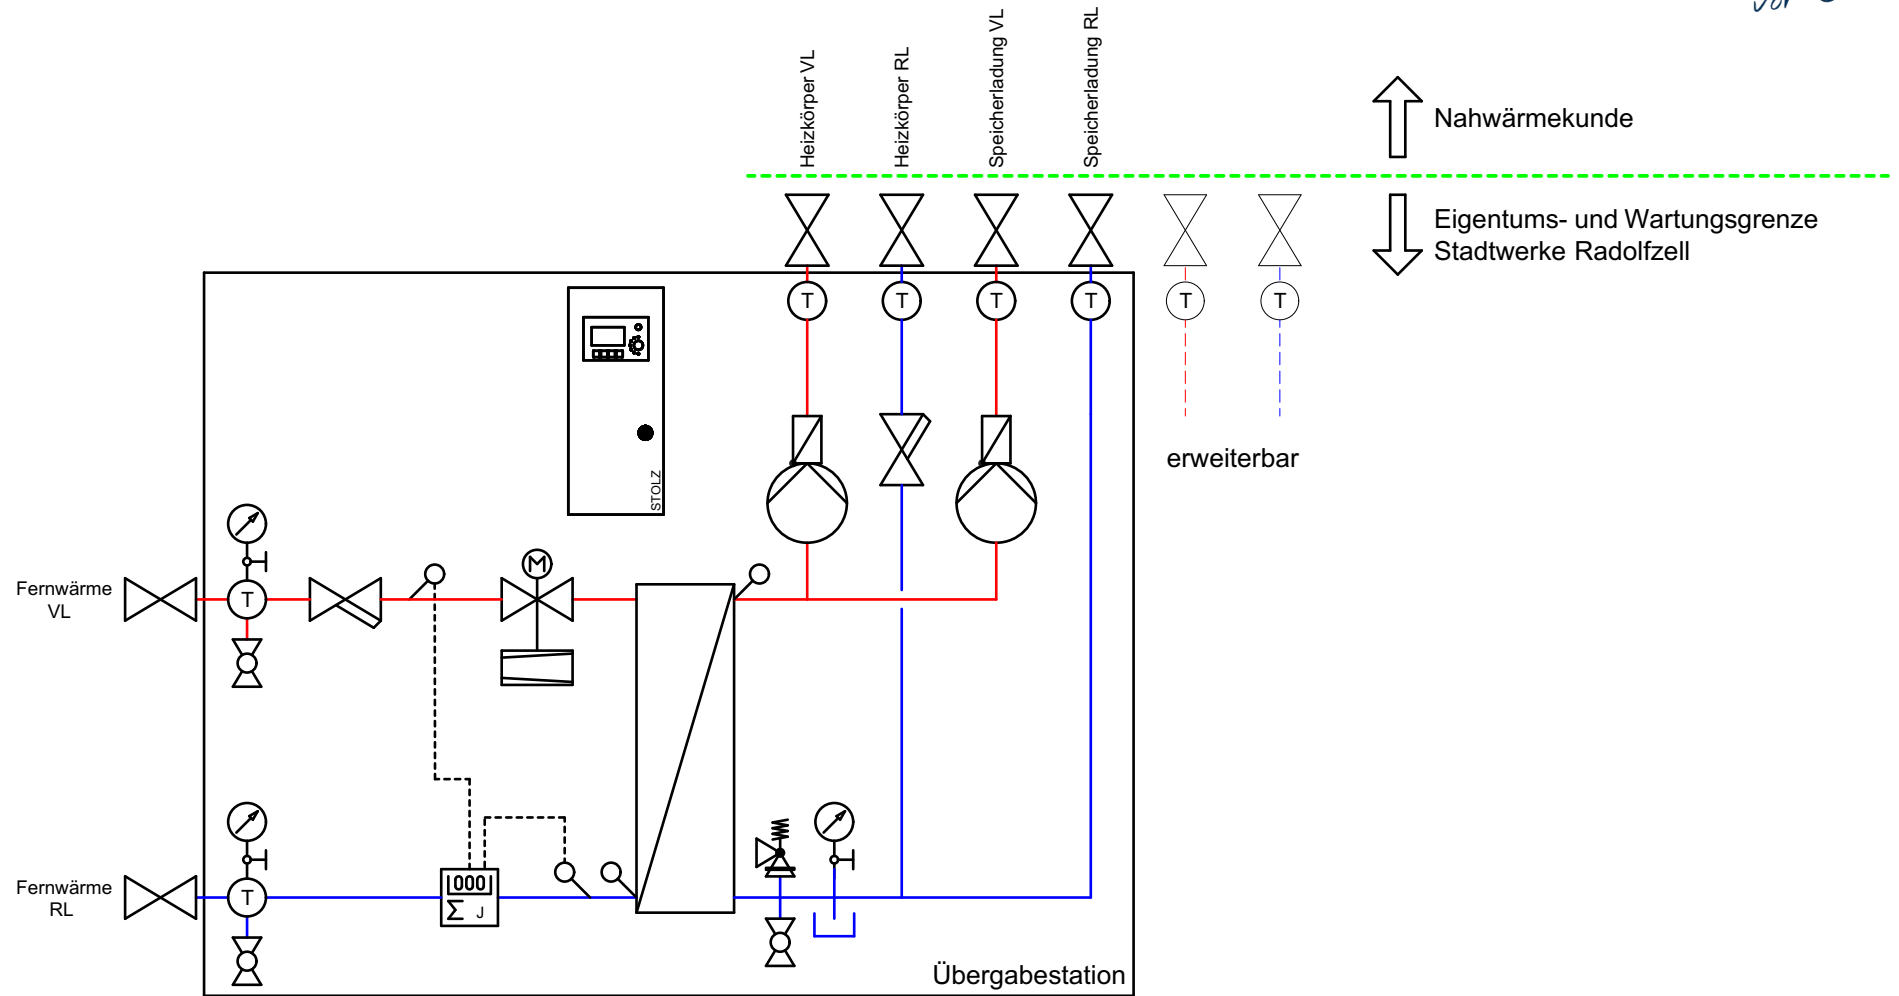

...immer vor Ort!

↑ Nahwärmekunde
↓ Eigentums- und Wartungsgrenze
Stadtwerke Radolfzell

erweiterbar

Übergabestation

Stationstyp:	Nw-Hi-Bi
Leistung:	
Datum:	23.04.2015
Zeichen:	st-hu

STOLZ