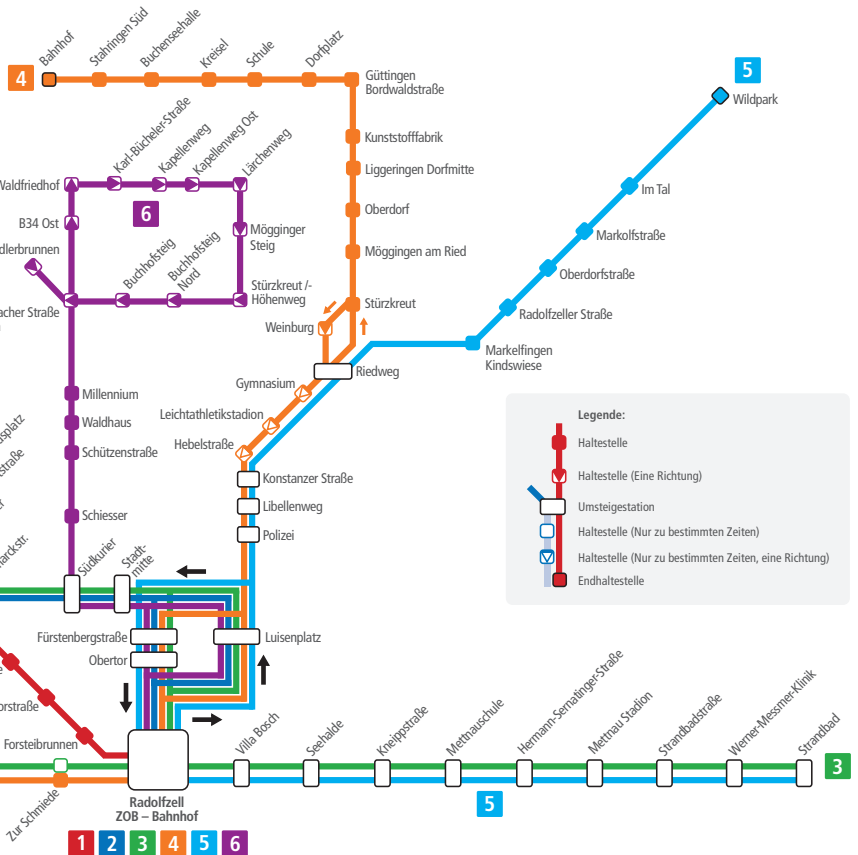

**FAHRPLAN Linie 5**  
STADTBUS RADOLFZELL

gültig ab 01. Juni 2026

**5**

- ZOB
- Markelfingen
- Wildpark
- ZOB
- Strandbad
- ZOB

**STADTBUS Tarife**

**VHB-City-Tarife für den Stadtverkehr Radolfzell** gültig ab 1. Januar 2026

**STADTBUS Linienplan**

- 1 ZOB → Nordweststadt → Nordstadt → ZOB
- 2 ZOB → Nordstadt → Nordweststadt → ZOB
- 3 ZOB → Kneippstraße → Mettnau → Strandbad → ZOB
- 4 ZOB → Böhlinger Straße → Böhlingen Bahnhof → Böhlingen Wiesengrund → Böhlinger Straße → ZOB
- 5 ZOB → BEZ → ZOB
- 6 ZOB → Mögglingen → Liggingen → Güttingen → Stahringen → Güttingen → Liggingen → Mögglingen → ZOB
- 7 ZOB → Kneippstraße → Mettnau → Strandbad → ZOB
- 8 ZOB → Schützenstraße → Markelfingen → Markelfingen Wildpark → Schützenstraße → ZOB
- 9 ZOB → Waldfriedhof → Weinburg → Althohl → ZOB (Kleinbus)

**Legende:**

- Haltestelle
- ◄ Haltestelle (Eine Richtung)
- ◻ Umsteigestation
- ◻ Haltestelle (Nur zu bestimmten Zeiten)
- ◻ Haltestelle (Nur zu bestimmten Zeiten, eine Richtung)
- Endhaltestelle

# Linie 5

Hauptsaison: ZOB → Mettnau → ZOB → Konstanz Straße → Markelfingen → Wildpark → Konstanz Straße → ZOB  
 Nebensaison: ZOB → Konstanz Straße → Markelfingen → Konstanz Straße → ZOB