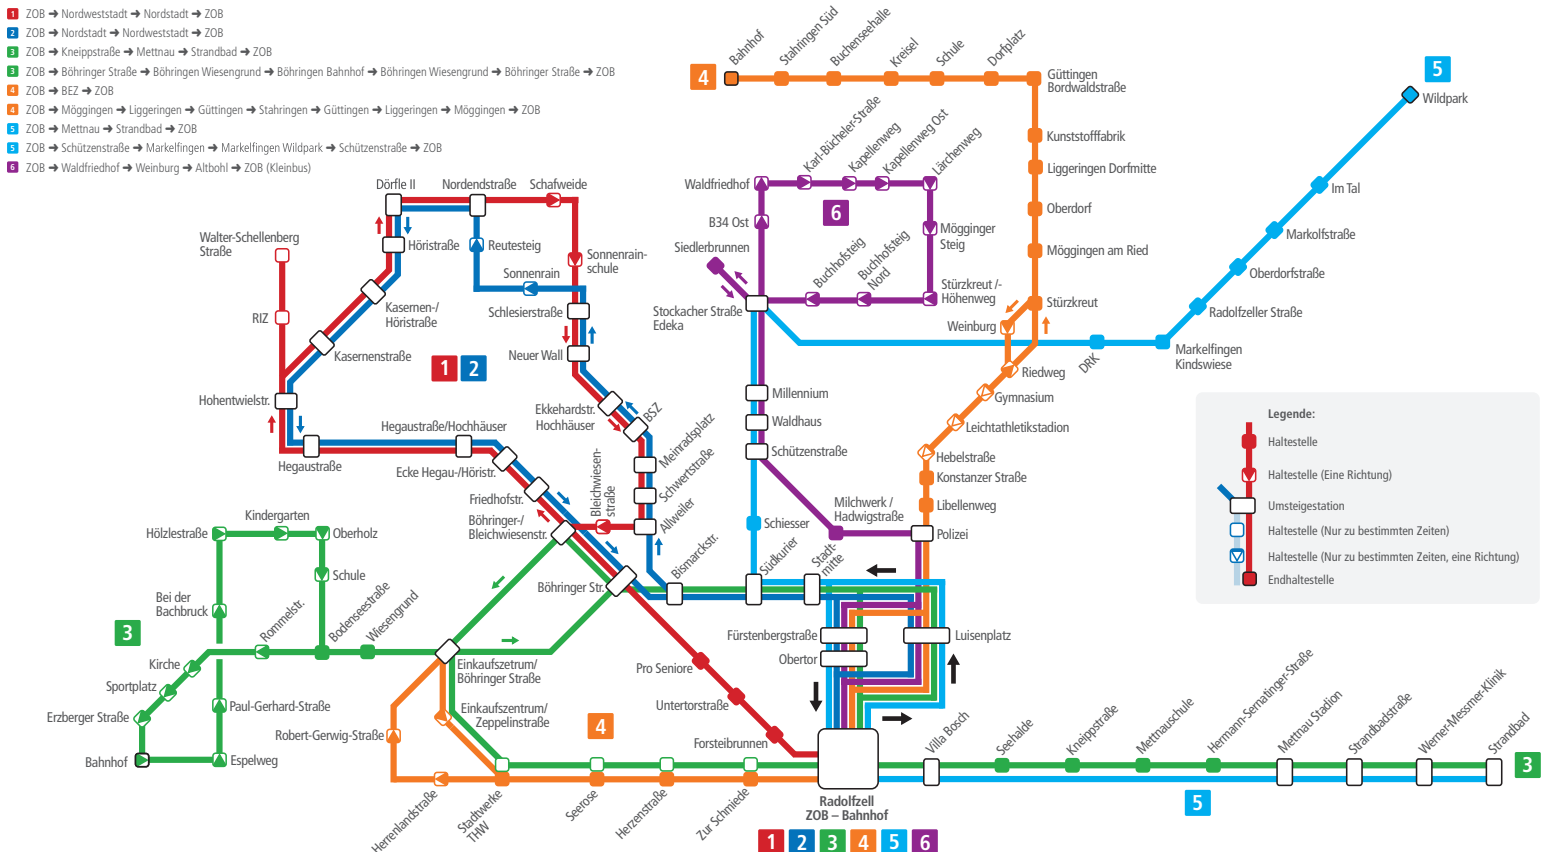

**Bedarfsverkehr**  
**STADTBUS RADOLFZELL**  
gültig ab 01. Januar 2026

**B** ZOB  
→ Weinburg  
→ Böhlingen  
→ Markelfingen  
→ ZOB

**STADTBUS Tarife**

**VHB-City-Tarife für den Stadtverkehr Radolfzell** gültig ab 1. Januar 2026

**STADTBUS Linienplan**

### Nachtverkehr Fr/Sa und Sa/So

Radolfzell Bahnhof / ZOB Steig 7	ab: nur EIN*	01:30	01:30	02:30	02:30
Stadtmitte	ab: nur EIN*	01:30	01:30	02:30	02:30
Konstanzer Straße	ab: nur EIN*	-	01:30	-	02:30
Markelfingen	an: nur AUS*	-	01:40	-	02:40
Möggingen	an: nur AUS*	-	01:40	-	02:40
Liggeringen	an: nur AUS*	-	01:45	-	02:45
Güttingen	an: nur AUS*	-	01:45	-	02:45
Stähringen	an: nur AUS*	-	01:50	-	02:50
Böhringen	an: nur AUS*	01:40	-	02:40	-

\* Bitte beachten Sie: „ab“ kennzeichnet die Haltestelle nur zum Einsteigen (EIN), „an“ die Haltestelle nur zum Aussteigen (AUS).

Am 24.12. und 31.12 Verkehr wie an Samstagen. Fallen diese Tage auf einen Sonntag, so gilt der Sonntagsfahrplan. Betriebsschluss an beiden Tagen: 20:00 Uhr.