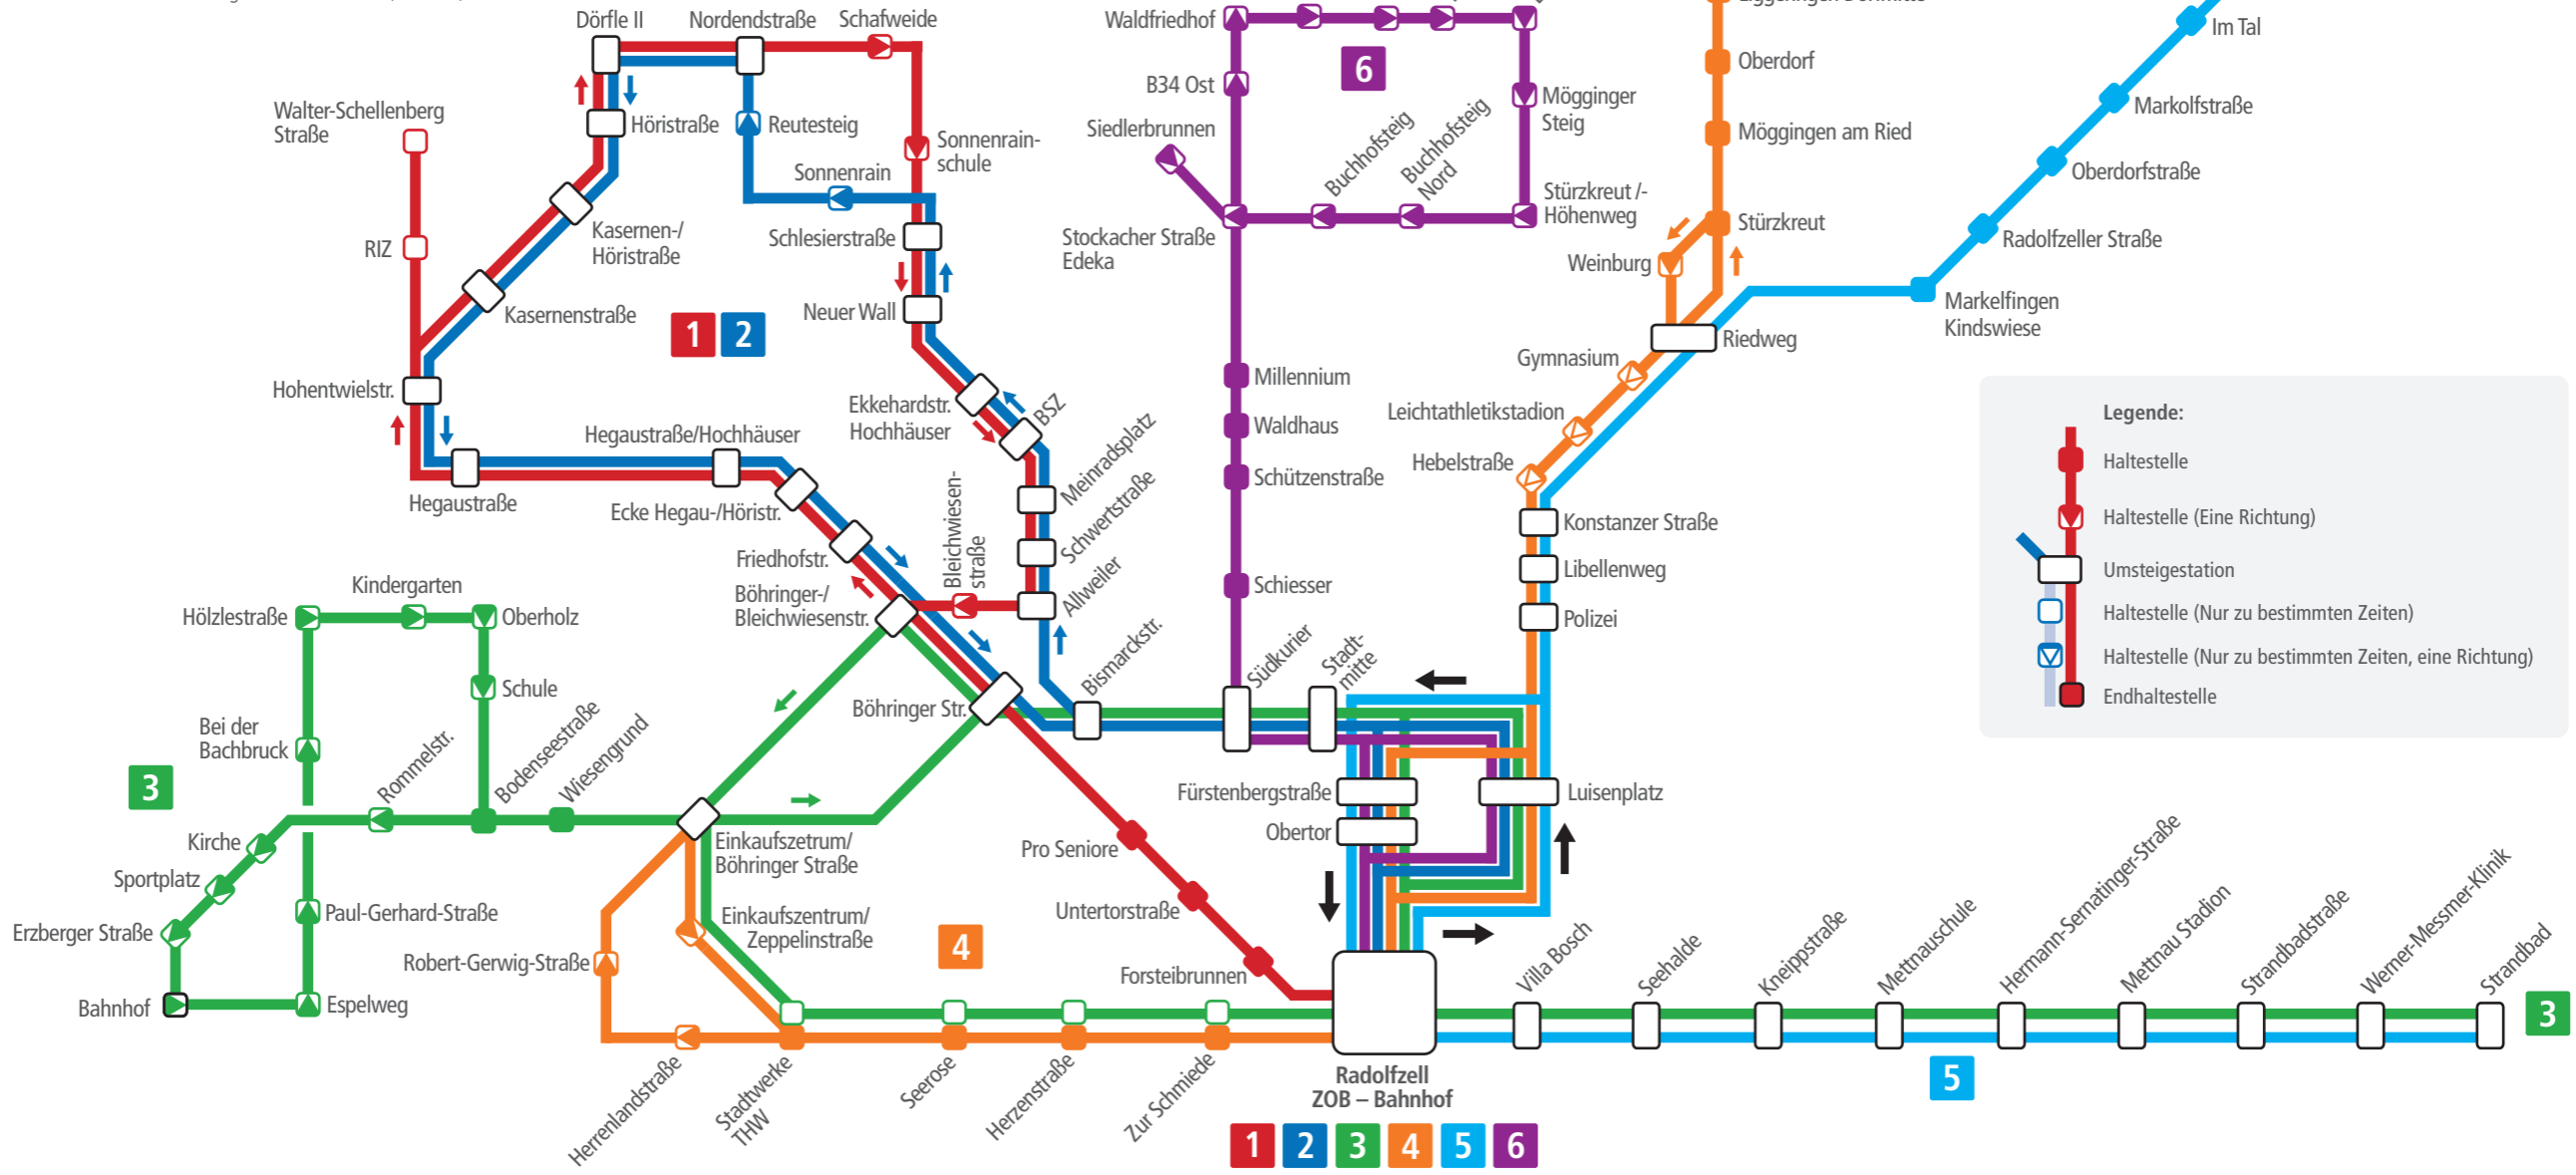

- 1 ZOB → Nordweststadt → Nordstadt → ZOB
- 2 ZOB → Nordstadt → Nordweststadt → ZOB
- 3 ZOB → Kneippstraße → Mettnau → Strandbad → ZOB
- 3 ZOB → Böhringer Straße → Böhringen Wiesengrund → Böhringen Bahnhof → Böhringen Wiesengrund → Böhringer Straße → ZOB
- 4 ZOB → BEZ → ZOB
- 4 ZOB → Möggingen → Liggingen → Güttingen → Stahringen → Güttingen → Liggingen → Möggingen → ZOB
- 5 ZOB → Kneippstraße → Mettnau → Strandbad → ZOB
- 5 ZOB → Schützenstraße → Markelfingen → Markelfingen Wildpark → Schützenstraße → ZOB
- 6 ZOB → Waldfriedhof → Weinburg → Altbohl → ZOB (Kleinbus)

Legende:

- Haltestelle
- Haltestelle (Eine Richtung)
- Umsteigestation
- Haltestelle (Nur zu bestimmten Zeiten)
- Haltestelle (Nur zu bestimmten Zeiten, eine Richtung)
- Endhaltestelle

- 1
- 2
- 3
- 4
- 5
- 6